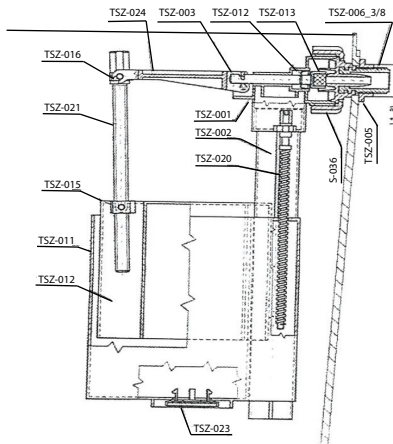

## WC töltőszelep

Üzemi nyomás: 0,05-1 Mpa

Üzemi hőmérséklet: 1-40 C

Mechanikus elven működik, a víz szintemelkedésével a szelep elzárja a beömlő víz útját. A vízmennyiség csökkentésével, a nyomóerő is csökken, ezáltal a szelep kinyit.

A tartályba beömlő víz mennyiségét a TSZ-020 menetes pálcá forgatásával állíthatjuk be 6 és 9 liter közé.

A T-021-es pálcával a finom beállítást végezhetjük el.